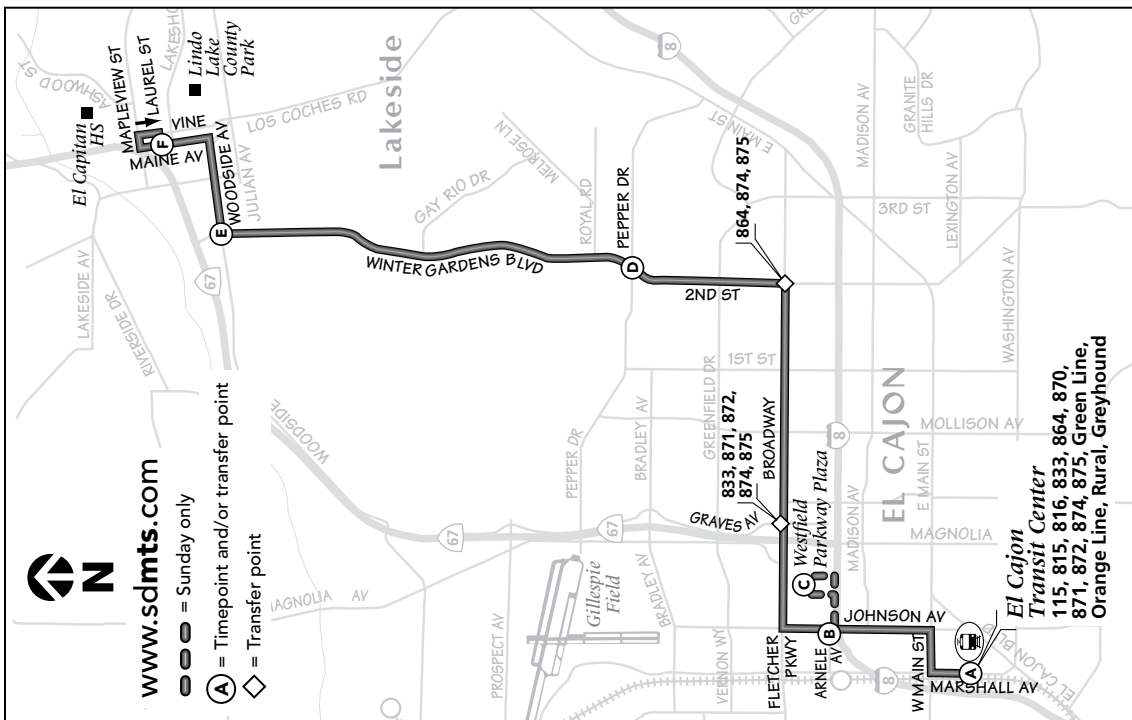

* I.D. required for discount fare or pass.
* Se requiere identificación para tarifas o pases de descuento.

DIRECTORY / Directorio

Regional Transit Information Información de transporte público regional	511 or/ó (619) 233-3004
TTY/TDD (teletype for hearing impaired) Teletipo para sordos	(619) 234-5005 or/ó (888) 722-4889
InfoExpress (24-hour info via Touch-Tone phone) Información las 24 horas (via teléfono de teclas)	(619) 685-4900
Customer Service / Suggestions Servicio al cliente / Sugerencias	(619) 557-4555
SafeWatch	(619) 557-4500
Lost & Found Objetos extraviados	or/ó (619) 427-6438 (800) 409-3310
The Transit Store	1st & Broadway Downtown San Diego M-F 9am-5pm

For MTS online trip planning
Planificación de viajes por Internet www.sdmts.com

For more information on riding MTS services, pick up a Rider's Guide on a bus or at the Transit Store, or visit www.sdmts.com.
Para obtener más información sobre el uso de los servicios de MTS, recoga un 'Rider's Guide' en un autobús o en 'The Transit Store,' o visita a www.sdmts.com.

Thank you for riding MTS! ¡Gracias por viajar con MTS!

848

El Cajon Transit Ctr. – Lakeside
via Broadway / Winter Gardens Bl.

DESTINATIONS

- El Capitan High School
- Lindo Lake Community Park
- Westfield Parkway Plaza

El Cajon

Alternative formats are available upon request. Please call:
Formato alternativo disponible al preguntar. Favor de llamar:
(619) 231-1466

Get your transit pass at

VONS

Monthly transit passes are now available at all 56 Vons grocery stores locations in San Diego County. Visit www.sdmts.com for a complete list of locations.

The schedules and other information shown in this timetable are subject to change. MTS does not assume responsibility for errors in timetables nor for any inconvenience caused by delayed buses. Los horarios y información que se indican en este itinerario están sujetos a cambios. MTS no asume responsabilidad por errores en los itinerarios, ni por ningún perjuicio que se origine por los autobuses demorados.