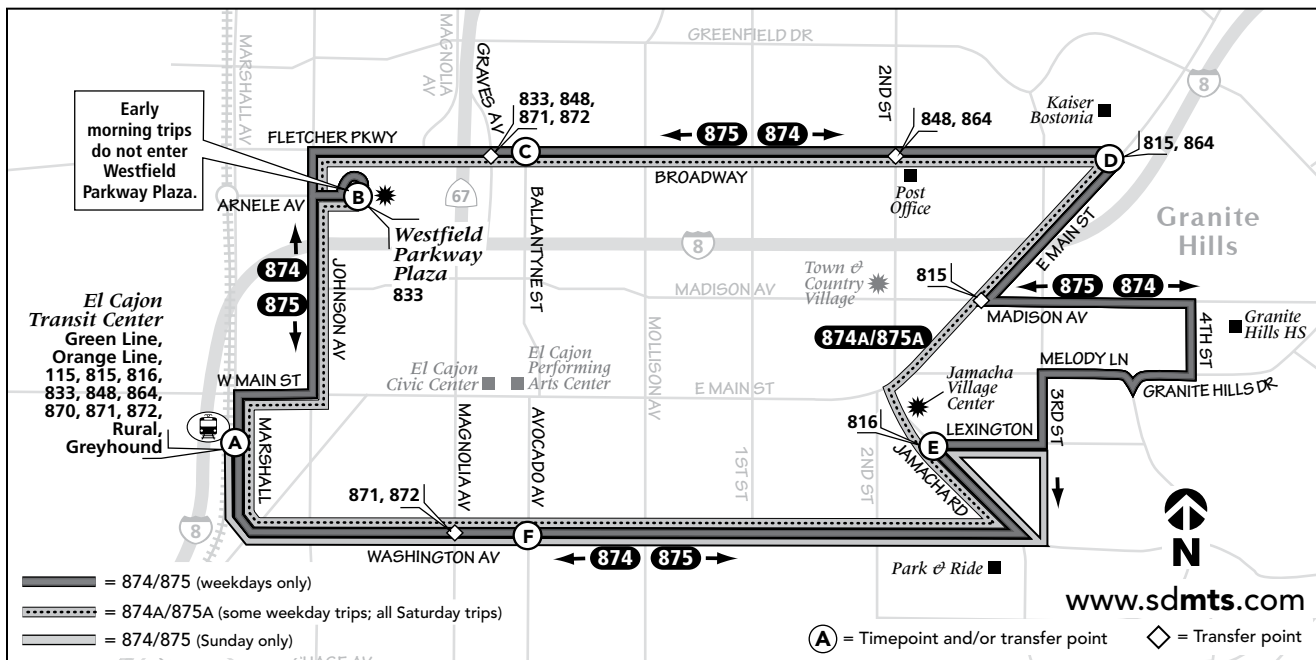

DIRECTORY / Directorio

Regional Transit Information Información de transporte público regional	511 or/ó (619) 233-3004
TTY/TDD (teletype for hearing impaired) Teletipo para sordos	(619) 234-5005 or/ó (888) 722-4889
InfoExpress (24-hour info via Touch-Tone phone) Información las 24 horas (via teléfono de teclas)	(619) 685-4900
Customer Service / Suggestions Servicio al cliente / Sugerencias	(619) 557-4555
SafeWatch	(619) 557-4500
Lost & Found Objetos extraviados	(619) 427-6438 or/ó (800) 409-3310
The Transit Store	(619) 234-1060 1st & Broadway, Downtown San Diego M-F 9am-5pm

For MTS online trip planning
Planificación de viajes por Internet www.sdmts.com

For more information on riding MTS services, pick up a Rider's Guide on a bus or at the Transit Store, or visit www.sdmts.com.
Para obtener más información sobre el uso de los servicios de MTS, recoga un 'Rider's Guide' en un autobús o en 'The Transit Store,' o visita a www.sdmts.com.

Thank you for riding MTS! ¡Gracias por viajar con MTS!

874 875

El Cajon Transit Center – Granite Hills

via Washington Ave. / Parkway Plaza / Broadway

DESTINATIONS

- Broadway
- Granite Hills High School
- Kaiser Bostonia
- Washington Avenue
- Westfield Parkway Plaza

El Cajon

Alternative formats are available upon request. Please call: / Formato alternativo disponible al preguntar. Favor de llamar: (619) 557-4555

MTS Moves Me!

Metropolitan Transit System

invites you to see where a job in transit can lead you!

Apply at the MTS Human Resources Department:

1255 Imperial Ave., 9th Floor
San Diego, CA 92101

—or—
visit www.sdmts.com

The schedules and other information shown in this timetable are subject to change. MTS does not assume responsibility for errors in timetables nor for any inconvenience caused by delayed buses. / Los horarios e información que se indican en este itinerario están sujetos a cambios. MTS no asume responsabilidad por errores en los itinerarios, ni por ningún perjuicio que se origine por los autobuses demorados.