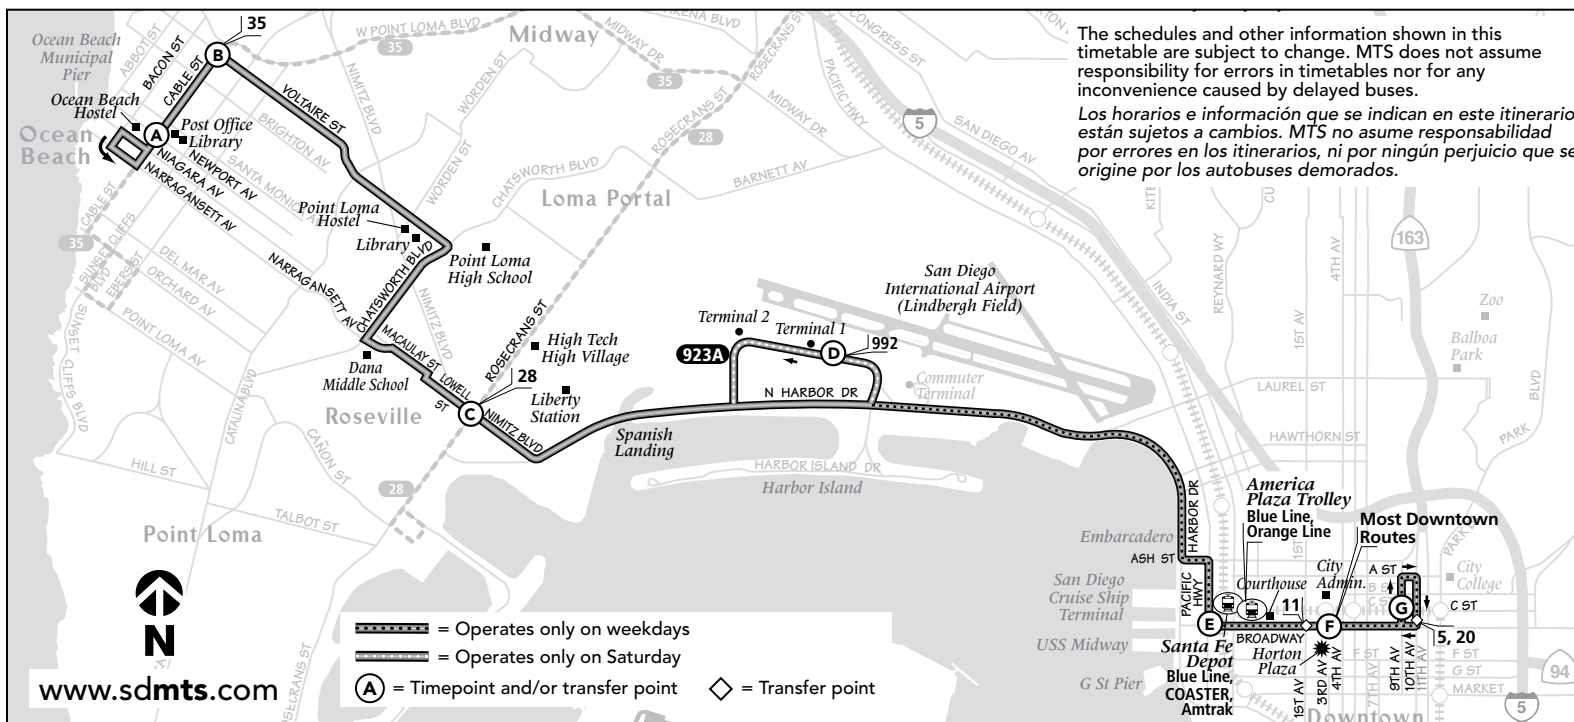

DIRECTORY / Directorio

Regional Transit Information Información de transporte público regional	511 or/ó (619) 233-3004
TTY/TDD (teletype for hearing impaired) Teletipo para sordos	(619) 234-5005 or/ó (888) 722-4889
InfoExpress (24-hour info via Touch-Tone phone) Información las 24 horas (via teléfono de teclas)	(619) 685-4900
Customer Service / Suggestions Servicio al cliente / Sugerencias	(619) 557-4555
SafeWatch	(619) 557-4500
Lost & Found Objetos extraviados	Weekday (619) 427-6438 Weekend (877) 841-3278 (800) 409-3310

The Transit Store (619) 234-1060
1st & Broadway, Downtown San Diego
M-F 9am-5pm

For MTS online trip planning
Planificación de viajes por Internet www.sdmts.com

For more information on riding MTS services, pick up a Rider's Guide on a bus or at the Transit Store, or visit www.sdmts.com.
Para obtener más información sobre el uso de los servicios de MTS, recoga un 'Rider's Guide' en un autobús o en 'The Transit Store,' o visita a www.sdmts.com.

Thank you for riding MTS! ¡Gracias por viajar con MTS!

923

Ocean Beach – Downtown
via Voltaire St. / Harbor Dr.

DESTINATIONS

- Embarcadero
- Horton Plaza
- Liberty Station
- Point Loma High School
- SD International Airport
- Voltaire St.

The schedules and other information shown in this timetable are subject to change. MTS does not assume responsibility for errors in timetables nor for any inconvenience caused by delayed buses.
Los horarios e información que se indican en este itinerario están sujetos a cambios. MTS no asume responsabilidad por errores en los itinerarios, ni por ningún perjuicio que se origine por los autobuses demorados.