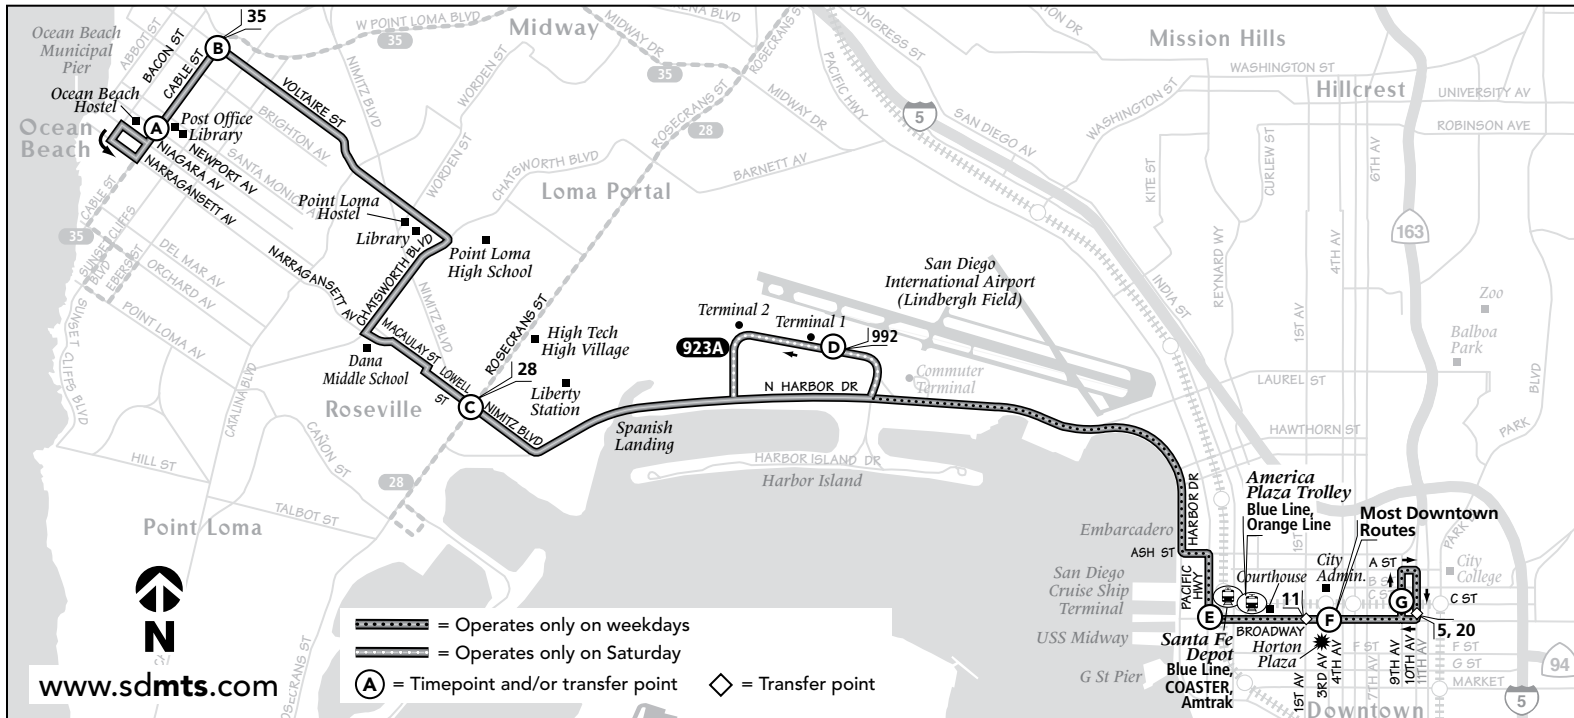

* I.D. required for discount fare or pass.
* Se requiere identificación para tarifas o pases de descuento.

DIRECTORY / Directorio

Regional Transit Information Información de transporte público regional	511 or/ó (619) 233-3004
TTY/TDD (teletype for hearing impaired) Teletipo para sordos	(619) 234-5005 or/ó (888) 722-4889
InfoExpress (24-hour info via Touch-Tone phone) Información las 24 horas (via teléfono de teclas)	(619) 685-4900
Customer Service / Suggestions Servicio al cliente / Sugerencias	(619) 557-4555
SafeWatch	(619) 557-4500
Lost & Found Objetos extraviados or/ó	Weekday (619) 427-6438 Weekend (877) 841-3278 (800) 409-3310

The Transit Store (619) 234-1060
1st & Broadway, Downtown San Diego
M-F 9am-5pm

For MTS online trip planning www.sdmts.com
Planificación de viajes por Internet

For more information on riding MTS services, pick up a Rider's Guide on a bus or at the Transit Store, or visit www.sdmts.com.
Para obtener más información sobre el uso de los servicios de MTS, recoga un 'Rider's Guide' en un autobús o en 'The Transit Store,' o visita a www.sdmts.com.

Thank you for riding MTS! ¡Gracias por viajar con MTS!

923

Ocean Beach – Downtown

via Voltaire St. / Harbor Dr.

DESTINATIONS

- Embarcadero
- Horton Plaza
- Liberty Station
- Point Loma High School
- Point Loma Hostel
- Voltaire St.

America Plaza
Santa Fe Depot

MTS + Coca-Cola = Refreshing!